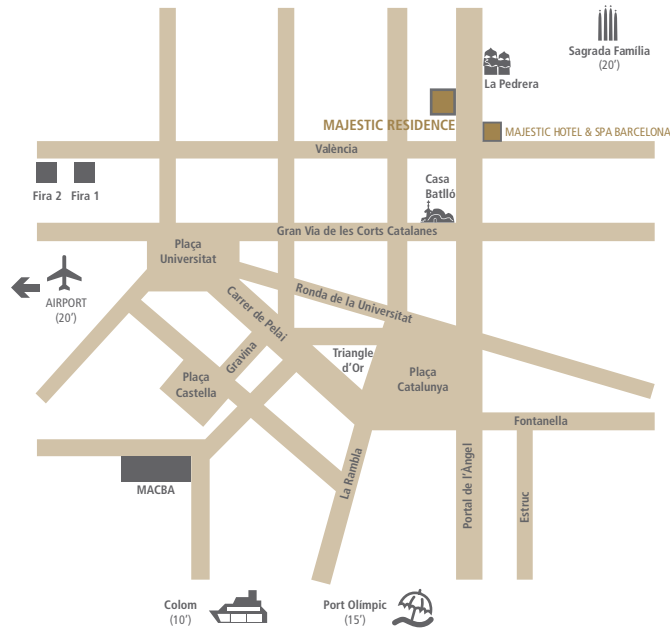

MAJESTIC RESIDENCE

Apartment Building

Passeig de Gràcia, 69
08008 · Barcelona · España

"Justo enfrente del Hotel Majestic"
"Right opposite Majestic Hotel"

Barcelona

28 APARTAMENTOS / 28 APARTMENTS

UNIDADES UNITS	TIPO DE APARTAMENTO APARTMENT TYPE	Nº DE HABITACIONES Nº BEDROOM	VISTA VIEW
1	Apartamento de 1 habitación 1 Bedroom Apartment	1	Passeig de Gràcia
12	Apartamento de 2 habitaciones 2 Bedrooms Apartment	2	Eixample
2	Apartamento de 2 habitaciones 2 Bedrooms Apartment	2	Patio
11	Apartamento de 2 habitaciones 2 Bedrooms Apartment	2	Passeig de Gràcia
2	Apartamento de 4 habitaciones 4 Bedrooms Apartment	4	Passeig de Gràcia