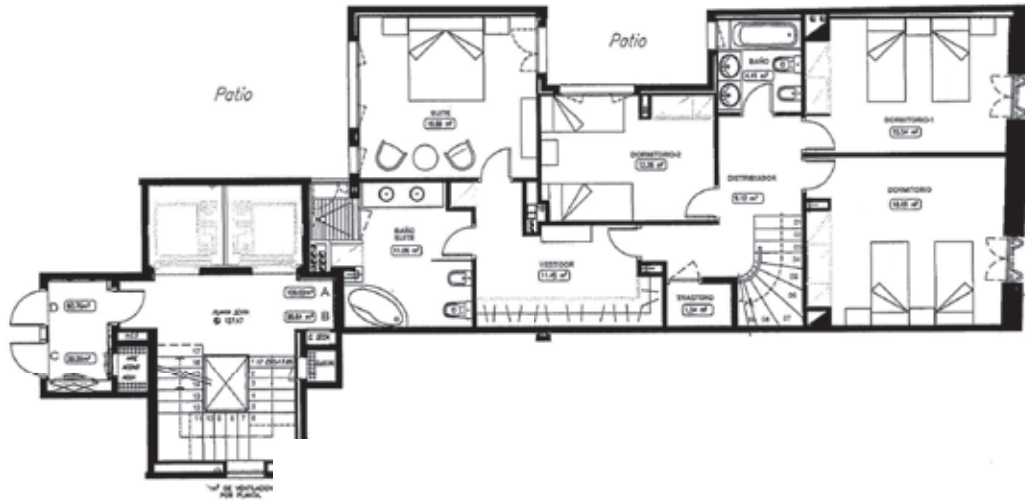

100 m² / 1076 ft²

69 m² / 742 ft²

Duplex