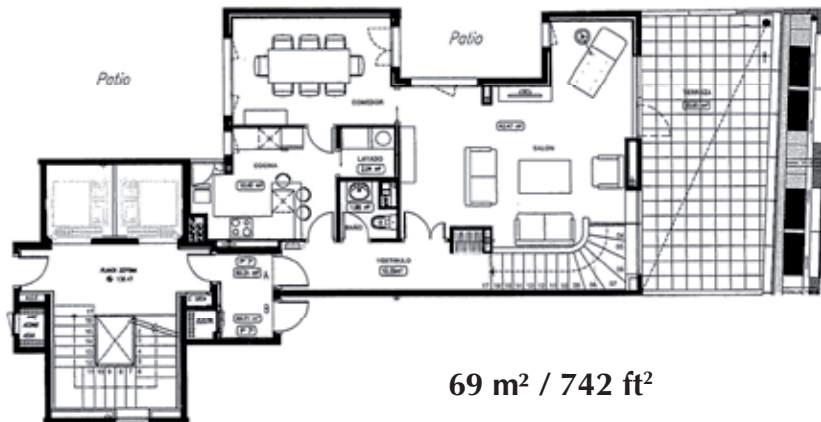

100 m² / 1076 ft²